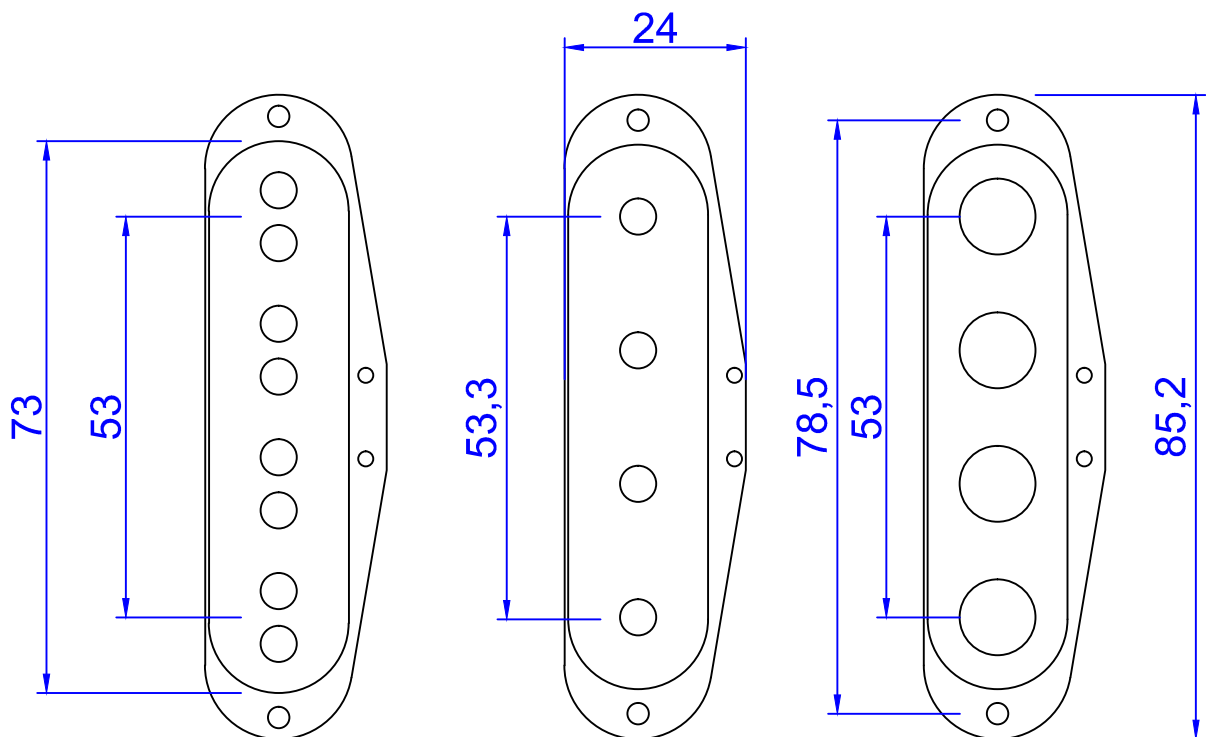

Häussel Pickups

Maße PB-OldStyle Pickups

andere Spacings auf Anfrage

Harry Häussel
Am Bungart 5
D-72393 Burladingen
0049-7126-921292
info@haeussel.com
www.haeussel.com