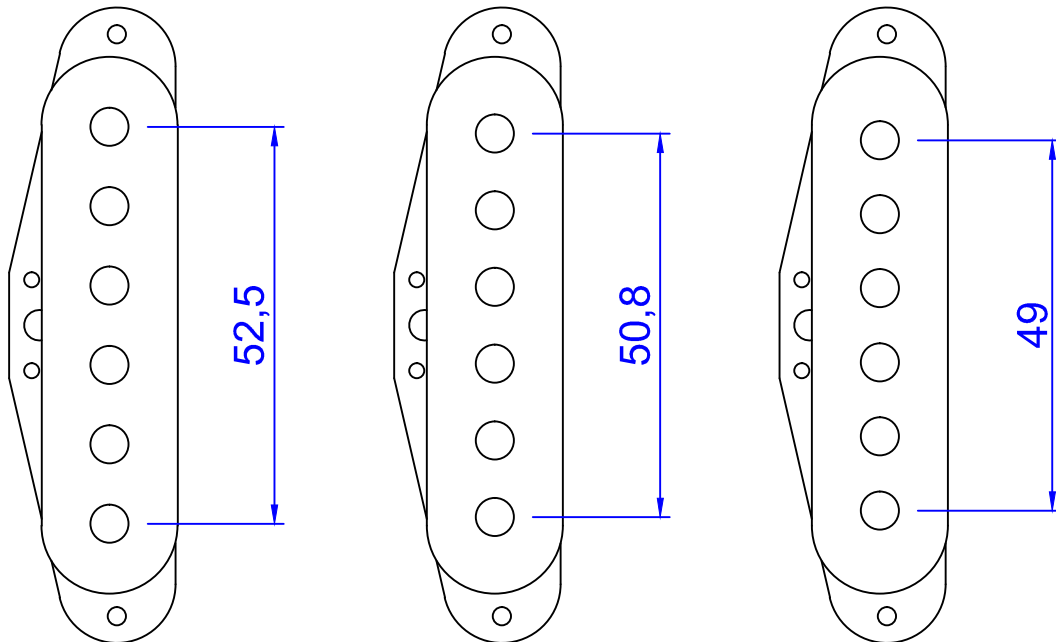

Häussel Pickups

Polabstand ST-TrueSpace Modelle

Polabstand ST-Modelle Neck-, Middle- und
Bridge immer 52,5mm

Harry Häussel
Am Bungart 5
D-72393 Burladingen
0049-7126-921292
info@haeussel.com
www.haeussel.com